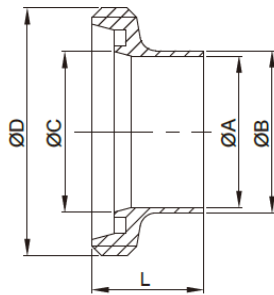

DIN ROUND SLOTTED NUT 304

| | 1" | 1.5" | 2" | 2.5" | 3" | 4" |
|-------------------|---------------|---------------|---------------|---------------|----------------|----------------|
| Stock Code | 0402010 | 0402015 | 0402020 | 0402025 | 0402030 | 0402040 |
| ØA | 36 | 49 | 62 | 80 | 94 | 115 |
| B | RD52 x 1/6 | RD65 x 1/6 | RD78 x 1/6 | RD95 x 1/6 | RD110 x 1/4 | RD130 x 1/4 |
| ØC | 63 | 78 | 92 | 112 | 127 | 148 |
| L | 21 | 21 | 22 | 25 | 29 | 31 |
| SLOTS | 4 | 4 | 4 | 6 | 6 | 6 |

DIN WELD MALE 316

| | 1" | 1.5" | 2" | 2.5" | 3" | 4" |
|-------------------|---------------|---------------|---------------|---------------|----------------|----------------|
| Stock Code | 0402410 | 0402415 | 0402420 | 0402425 | 0402430 | 0402440 |
| ØA | 22.1 | 34.8 | 47.5 | 60.2 | 72.9 | 97.6 |
| ØB | 25.4 | 38.1 | 50.8 | 63.5 | 76.2 | 101.6 |
| ØC | 26 | 38 | 50 | 66 | 81 | 100 |
| ØD | RD52 x 1/6 | RD65 x 1/6 | RD78 x 1/6 | RD95 x 1/6 | RD110 x 1/4 | RD130 x 1/4 |
| L | 29 | 33 | 35 | 40 | 45 | 54 |

DIN WELD LINER 316

| | 1" | 1.5" | 2" | 2.5" | 3" | 4" |
|-------------------|---------|---------|---------|---------|---------|---------|
| Stock Code | 0402210 | 0402215 | 0402220 | 0402225 | 0402230 | 0402240 |
| ØA | 22.1 | 34.8 | 47.5 | 60.2 | 72.9 | 97.6 |
| ØB | 25.4 | 38.1 | 50.8 | 63.5 | 76.2 | 101.6 |
| ØC | 26 | 38 | 50 | 66 | 81 | 100 |
| ØD | 44 | 56 | 68.5 | 86 | 100 | 121 |
| L | 22 | 26 | 28 | 32 | 37 | 44 |

DIN JOINT RING - EPDM

| | 1" | 1.5" | 2" | 2.5" | 3" | 4" |
|-------------------|---------|---------|---------|---------|---------|---------|
| Stock Code | 0402610 | 0402615 | 0402620 | 0402625 | 0402630 | 0402640 |
| ØA | 30 | 42 | 54 | 71 | 85 | 104 |
| B | 5 | 5 | 5 | 5 | 5 | 5 |
| L | 5 | 5 | 5 | 5 | 5 | 5 |