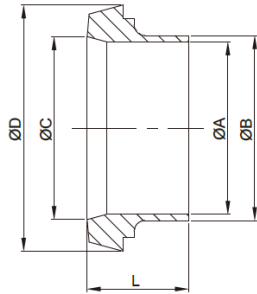

DIN ROUND SLOTTED NUT 304

| | 1" | 1.5" | 2" | 2.5" | 3" | 4" |
|-------------------|---------------|---------------|---------------|---------------|----------------|----------------|
| Stock Code | 0402010 | 0402015 | 0402020 | 0402025 | 0402030 | 0402040 |
| ØA | 36 | 49 | 62 | 80 | 94 | 115 |
| B | RD52 x 1/6 | RD65 x 1/6 | RD78 x 1/6 | RD95 x 1/6 | RD110 x 1/4 | RD130 x 1/4 |
| ØC | 63 | 78 | 92 | 112 | 127 | 148 |
| L | 21 | 21 | 22 | 25 | 29 | 31 |
| SLOTS | 4 | 4 | 4 | 6 | 6 | 6 |

DIN WELD MALE 316

| | 1" | 1.5" | 2" | 2.5" | 3" | 4" |
|-------------------|---------------|---------------|---------------|---------------|----------------|----------------|
| Stock Code | 0402410 | 0402415 | 0402420 | 0402425 | 0402430 | 0402440 |
| ØA | 22.1 | 34.8 | 47.5 | 60.2 | 72.9 | 97.6 |
| ØB | 25.4 | 38.1 | 50.8 | 63.5 | 76.2 | 101.6 |
| ØC | 26 | 38 | 50 | 66 | 81 | 100 |
| ØD | RD52 x 1/6 | RD65 x 1/6 | RD78 x 1/6 | RD95 x 1/6 | RD110 x 1/4 | RD130 x 1/4 |
| L | 29 | 33 | 35 | 40 | 45 | 54 |

DIN WELD LINER 316

| | 1" | 1.5" | 2" | 2.5" | 3" | 4" |
|-------------------|---------|---------|---------|---------|---------|---------|
| Stock Code | 0402210 | 0402215 | 0402220 | 0402225 | 0402230 | 0402240 |
| ØA | 22.1 | 34.8 | 47.5 | 60.2 | 72.9 | 97.6 |
| ØB | 25.4 | 38.1 | 50.8 | 63.5 | 76.2 | 101.6 |
| ØC | 26 | 38 | 50 | 66 | 81 | 100 |
| ØD | 44 | 56 | 68.5 | 86 | 100 | 121 |
| L | 22 | 26 | 28 | 32 | 37 | 44 |

DIN JOINT RING - EPDM

| | 1" | 1.5" | 2" | 2.5" | 3" | 4" |
|-------------------|---------|---------|---------|---------|---------|---------|
| Stock Code | 0402610 | 0402615 | 0402620 | 0402625 | 0402630 | 0402640 |
| ØA | 30 | 42 | 54 | 71 | 85 | 104 |
| B | 5 | 5 | 5 | 5 | 5 | 5 |
| L | 5 | 5 | 5 | 5 | 5 | 5 |