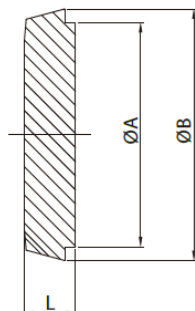

DIN WELD MALE 316

| | 1" | 1.5" | 2" | 2.5" | 3" | 4" |
|-------------------|---------------|---------------|---------------|---------------|----------------|----------------|
| Stock Code | 0402410 | 0402415 | 0402420 | 0402425 | 0402430 | 0402440 |
| ØA | 22.1 | 34.8 | 47.5 | 60.2 | 72.9 | 97.6 |
| ØB | 25.4 | 38.1 | 50.8 | 63.5 | 76.2 | 101.6 |
| ØC | 26 | 38 | 50 | 66 | 81 | 100 |
| ØD | RD52 x 1/6 | RD65 x 1/6 | RD78 x 1/6 | RD95 x 1/6 | RD110 x 1/4 | RD130 x 1/4 |
| L | 29 | 33 | 35 | 40 | 45 | 54 |

DIN WELD LINER 316

| | 1" | 1.5" | 2" | 2.5" | 3" | 4" |
|-------------------|---------|---------|---------|---------|---------|---------|
| Stock Code | 0402210 | 0402215 | 0402220 | 0402225 | 0402230 | 0402240 |
| ØA | 22.1 | 34.8 | 47.5 | 60.2 | 72.9 | 97.6 |
| ØB | 25.4 | 38.1 | 50.8 | 63.5 | 76.2 | 101.6 |
| ØC | 26 | 38 | 50 | 66 | 81 | 100 |
| ØD | 44 | 56 | 68.5 | 86 | 100 | 121 |
| L | 22 | 26 | 28 | 32 | 37 | 44 |

DIN JOINT RING - EPDM

| | 1" | 1.5" | 2" | 2.5" | 3" | 4" |
|-------------------|---------|---------|---------|---------|---------|---------|
| Stock Code | 0402610 | 0402615 | 0402620 | 0402625 | 0402630 | 0402640 |
| ØA | 30 | 42 | 54 | 71 | 85 | 104 |
| B | 5 | 5 | 5 | 5 | 5 | 5 |
| L | 5 | 5 | 5 | 5 | 5 | 5 |

DIN BLANK LINER 316

| | 1" | 1.5" | 2" | 2.5" | 3" | 4" |
|-------------------|---------|---------|---------|---------|---------|---------|
| Stock Code | 0403010 | 0403015 | 0403020 | 0403025 | 0403030 | 0403040 |
| ØA | 35 | 48 | 61 | 79 | 93 | 114 |
| ØB | 44 | 56 | 68.5 | 86 | 100 | 121 |
| L | 13 | 13 | 14 | 16 | 16 | 20 |