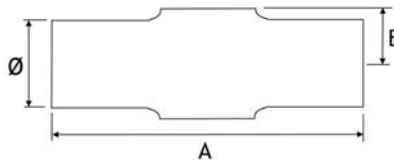

FULL EQUAL TEE

	1/2"	3/4"	1"	1.5"	2"	2.5"	3"	4"
Code: 316L Pol	0940205	0940207	0940210	0940215	0940220	0940225	0940230	0940240
Code: 316L Desc	0940400	0940405	0940410	0940415	0940420	0940425	0940430	0940440
Code: 304L Pol	-	-	0940460	0940465	0940470	0940475	0940480	0940485
Code: 304L Desc	-	-	0940510	0940515	0940520	0940525	0940530	0940540
Ø	12.7	19.05	25.4	38.1	50.8	63.5	76.1	101.6
Thickness	1.6	1.6	1.6	1.6	1.6	1.6	1.6	2
A	58	76	88	128	178	228	268	348
B	29	38	44	64	89	114	134	174

PULLED TEE - AS PULLED

	1"	1.5"	2"	2.5"	3"	4"
Code: 316L Pol	0940610	0940615	0940620	0940625	0940630	0940640
Code: 316L Desc	0940810	0940815	0940820	0940825	0940830	0940840
Code: 304L Pol	0940710	0940715	0940720	0940725	0940730	0940740
Code: 304L Desc	0940910	0940910	0940920	0940925	0940930	0940940
Ø	25.4	38.1	50.8	63.5	76.1	101.6
Thickness	1.5	1.5	1.5	1.5	1.5	2
A	88	128	178	228	268	348
B	13.8	19.9	27.6	34.0	40.9	54.7

FULL/PULLED CROSS - AS PULLED

	1"	1.5"	2"	2.5"	3"	4"
Code: Pulled 316L Pol	0942010	0942015	0942020	0942025	0942030	0942040
Code: Pulled 316L Desc	0942042	0942043	0942044	0942045	0942046	0942047
Code: Full 316L Pol	0942050	0942055	0942060	0942065	0942070	0942080
Code: Full 316L Desc	0942082	0942084	0942085	0942086	0942087	0942088
Ø	25.4	38.1	50.8	63.5	76.1	101.6
Thickness	1.6	1.6	1.6	1.6	1.6	2
A	88	128	178	228	268	348
B	13.8	19.9	27.6	34	40.9	54.7