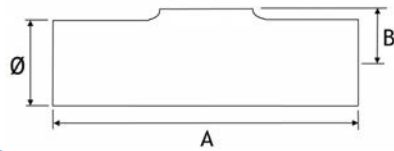

FULL EQUAL TEE

	1/2"	3/4"	1"	1.5"	2"	2.5"	3"	4"
Code: 316L Pol	0940205	0940207	0940210	0940215	0940220	0940225	0940230	0940240
Code: 316L Desc	0940400	0940405	0940410	0940415	0940420	0940425	0940430	0940440
Code: 304L Pol	-	-	0940460	0940465	0940470	0940475	0940480	0940485
Code: 304L Desc	-	-	0940510	0940515	0940520	0940525	0940530	0940540
Ø	12.7	19.05	25.4	38.1	50.8	63.5	76.1	101.6
Thickness	1.6	1.6	1.6	1.6	1.6	1.6	1.6	2
A	58	76	88	128	178	228	268	348
B	29	38	44	64	89	114	134	174

PULLED TEE - AS PULLED

	1"	1.5"	2"	2.5"	3"	4"
Code: 316L Pol	0940610	0940615	0940620	0940625	0940630	0940640
Code: 316L Desc	0940810	0940815	0940820	0940825	0940830	0940840
Code: 304L Pol	0940710	0940715	0940720	0940725	0940730	0940740
Code: 304L Desc	0940910	0940910	0940920	0940925	0940930	0940940
Ø	25.4	38.1	50.8	63.5	76.1	101.6
Thickness	1.5	1.5	1.5	1.5	1.5	2
A	88	128	178	228	268	348
B	13.8	19.9	27.6	34.0	40.9	54.7

FULL/PULLED CROSS - AS PULLED

	1"	1.5"	2"	2.5"	3"	4"
Code: Pulled 316L Pol	0942010	0942015	0942020	0942025	0942030	0942040
Code: Pulled 316L Desc	0942042	0942043	0942044	0942045	0942046	0942047
Code: Full 316L Pol	0942050	0942055	0942060	0942065	0942070	0942080
Code: Full 316L Desc	0942082	0942084	0942085	0942086	0942087	0942088
Ø	25.4	38.1	50.8	63.5	76.1	101.6
Thickness	1.6	1.6	1.6	1.6	1.6	2
A	88	128	178	228	268	348
B	13.8	19.9	27.6	34	40.9	54.7