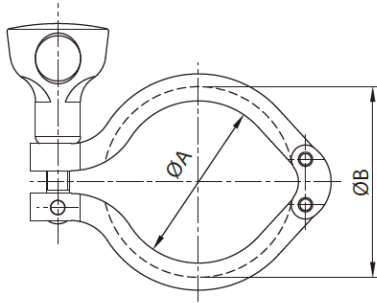

LIPPED\* CLAMP JOINT RING

	1/2"	3/4"	1"	1.5"	2"	2.5"	3"	4"	5"	6"	8"	10"
<b>EPDM</b>	0302605	0302607	0302610	0302615	0302620	0302625	0302630	0302640	0302643	0302645	0302648	0302649
<b>Viton</b>	0302805	0302807	0302850	0302855	0302860	0302865	0302870	0302875	-	-	-	-
<b>Silicone</b>	0302905	0302907	0302910	0302915	0302920	0302925	0302930	0302940	0302942	0302945	0302950	0302955
<b>PTFE Solid</b>	0302705	0302707	0302710	0302715	0302720	0302725	0302730	0302740	-	-	-	-
<b>PTFE Envelope</b>	0302755	0302757	0302760	0302765	0302770	0302775	0302780	0302790	-	-	-	-
<b>EPDM Metal Detectable</b>	0302450	0302452	0302454	0302456	0302458	0302460	0302642	0302464	-	-	-	-
<b>ØA</b>	9.9	16.3	22.8	35.8	48.8	60.5	73.1	97.8	123	148	198.6	249
<b>ØB</b>	21.8	21.8	52.7	52.7	66.2	79.7	93.2	121.2	144.4	169.1	229	270.7

\*EPDM- LIPPED ONLY (EXCLUDING 1/2" & 3/4" WHICH ARE UNLIPPED)

Berkeley Stainless Fittings Limited

Clamp Union  
BS4825-3

**BSF TYPE CLAMP 304 (SINGLE HINGED)**

	1/2" - 3/4"	1" - 1.5"	2"	2.5"	3"	4"	6"	8"	10"
<b>Stock Code</b>	0302070	0302075	0302080	0302085	0302090	0302095	0302190	0302195	0302197
<b>A</b>	21.2	42	55.4	69	82.6	110.6	156.2	205.8	222.5
<b>B</b>	28.2	53.6	67	80.6	94.2	122.2	170.4	220	237.5

**DOUBLE HINGED CLAMP 304 (13MHM)**

	1/2" - 3/4"	1" - 1.5"	2"	2.5"	3"	4"	5"
<b>Stock Code</b>	0302105	0302110	0302120	0302125	0302130	0302140	0302067
<b>A</b>	20	43.6	57	70.6	84	112	133.5
<b>B</b>	28	53.6	67	80.6	94	122	144

**13MHP DOUBLE BOLTED CLAMP 304**

	1/2" - 3/4"	1" - 1.5"	2"	2.5"	3"	4"
<b>Stock Code</b>	0301898	0301900	0301910	0301920	0301930	0301940
<b>A</b>	20	43.3	56.4	69.5	77.5	108.8
<b>B</b>	28	52	65.5	79	92.5	120.5