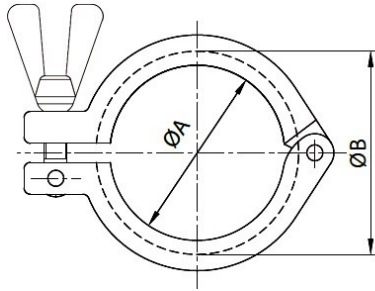

LIPPED\* CLAMP JOINT RING

	1/2"	3/4"	1"	1.5"	2"	2.5"	3"	4"	5"	6"	8"	10"
<b>EPDM</b>	0302605	0302607	0302610	0302615	0302620	0302625	0302630	0302640	0302643	0302645	0302648	0302649
<b>Viton</b>	0302805	0302807	0302850	0302855	0302860	0302865	0302870	0302875	-	-	-	-
<b>Silicone</b>	0302905	0302907	0302910	0302915	0302920	0302925	0302930	0302940	0302942	0302945	0302950	0302955
<b>PTFE Solid</b>	0302705	0302707	0302710	0302715	0302720	0302725	0302730	0302740	-	-	-	-
<b>PTFE Envelope</b>	0302755	0302757	0302760	0302765	0302770	0302775	0302780	0302790	-	-	-	-
<b>EPDM Metal Detectable</b>	0302450	0302452	0302454	0302456	0302458	0302460	0302642	0302464	-	-	-	-
<b>ØA</b>	9.9	16.3	22.8	35.8	48.8	60.5	73.1	97.8	123	148	198.6	249
<b>ØB</b>	21.8	21.8	52.7	52.7	66.2	79.7	93.2	121.2	144.4	169.1	229	270.7

\*EPDM- LIPPED ONLY (EXCLUDING 1/2" & 3/4" WHICH ARE UNLIPPED)

Berkeley Stainless Fittings Limited

Clamp Union  
BS4825-3

**BSF TYPE CLAMP 304 (SINGLE HINGED)**

	1/2" - 3/4"	1" - 1.5"	2"	2.5"	3"	4"	6"	8"	10"
<b>Stock Code</b>	0302070	0302075	0302080	0302085	0302090	0302095	0302190	0302195	0302197
<b>A</b>	21.2	42	55.4	69	82.6	110.6	156.2	205.8	222.5
<b>B</b>	28.2	53.6	67	80.6	94.2	122.2	170.4	220	237.5

**DOUBLE HINGED CLAMP 304 (13MHM)**

	1/2" - 3/4"	1" - 1.5"	2"	2.5"	3"	4"	5"
<b>Stock Code</b>	0302105	0302110	0302120	0302125	0302130	0302140	0302067
<b>A</b>	20	43.6	57	70.6	84	112	133.5
<b>B</b>	28	53.6	67	80.6	94	122	144