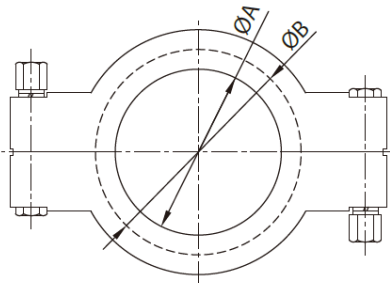

LIPPED\* CLAMP JOINT RING

	1/2"	3/4"	1"	1.5"	2"	2.5"	3"	4"	5"	6"	8"	10"
<b>EPDM</b>	0302605	0302607	0302610	0302615	0302620	0302625	0302630	0302640	0302643	0302645	0302648	0302649
<b>Viton</b>	0302805	0302807	0302850	0302855	0302860	0302865	0302870	0302875	-	-	-	-
<b>Silicone</b>	0302905	0302907	0302910	0302915	0302920	0302925	0302930	0302940	0302942	0302945	0302950	0302955
<b>PTFE Solid</b>	0302705	0302707	0302710	0302715	0302720	0302725	0302730	0302740	-	-	-	-
<b>PTFE Envelope</b>	0302755	0302757	0302760	0302765	0302770	0302775	0302780	0302790	-	-	-	-
<b>EPDM Metal Detectable</b>	0302450	0302452	0302454	0302456	0302458	0302460	0302642	0302464	-	-	-	-
<b>ØA</b>	9.9	16.3	22.8	35.8	48.8	60.5	73.1	97.8	123	148	198.6	249
<b>ØB</b>	21.8	21.8	52.7	52.7	66.2	79.7	93.2	121.2	144.4	169.1	229	270.7

\*EPDM- LIPPED ONLY (EXCLUDING 1/2" & 3/4" WHICH ARE UNLIPPED)

Berkeley Stainless Fittings Limited

Clamp Union  
BS4825-3

**BSF TYPE CLAMP 304 (SINGLE HINGED)**

	1/2" - 3/4"	1" - 1.5"	2"	2.5"	3"	4"	6"	8"	10"
<b>Stock Code</b>	0302070	0302075	0302080	0302085	0302090	0302095	0302190	0302195	0302197
<b>A</b>	21.2	42	55.4	69	82.6	110.6	156.2	205.8	222.5
<b>B</b>	28.2	53.6	67	80.6	94.2	122.2	170.4	220	237.5

**DOUBLE HINGED CLAMP 304 (13MHM)**

	1/2" - 3/4"	1" - 1.5"	2"	2.5"	3"	4"	5"
<b>Stock Code</b>	0302105	0302110	0302120	0302125	0302130	0302140	0302067
<b>A</b>	20	43.6	57	70.6	84	112	133.5
<b>B</b>	28	53.6	67	80.6	94	122	144

**13MHP DOUBLE BOLTED CLAMP 304**

	1/2" - 3/4"	1" - 1.5"	2"	2.5"	3"	4"
<b>Stock Code</b>	0301898	0301900	0301910	0301920	0301930	0301940
<b>A</b>	20	43.3	56.4	69.5	77.5	108.8
<b>B</b>	28	52	65.5	79	92.5	120.5