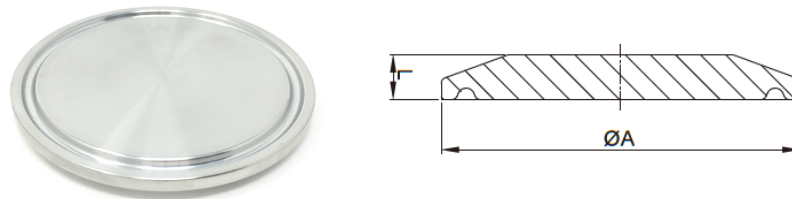

CLAMP FERRULE 316L

	1/2"	3/4"	1"	1.5"	2"	2.5"	3"	4"	5"	6"	8"	10"
<b>Stock Code</b> 21.5mm	0302205	0302207	0302210	0302215	0302220	0302225	0302230	0302240	-	0302245	0302248	0302249
<b>Stock Code</b> 28.5mm	0302370	0302380	0302300	0302305	0302310	0302315	0302320	0302325	0302328	0302330	0302340	0302350
<b>ØA</b>	9.4	15.75	22.1	34.8	47.5	60.2	72.9	97.4	125	150	200	250
<b>ØB</b>	12.7	19.05	25.4	38.1	50.8	63.5	76.2	101.6	129	154	204	254
<b>ØC</b>	25	25	50.5	50.5	64	77.5	91	119	144.5	166.87	217.67	268.47
<b>L</b>	21.5	21.5	21.5	21.5	21.5	21.5	21.5	21.5	28	21.5	21.5	21.5

CLAMP BLANK 316L

	1/2" - 3/4"	1" - 1.5"	2"	2.5"	3"	4"	5"	6"	8"	10"
<b>Stock Code</b>	0303005	0303010	0303020	0303025	0303030	0303040	0303045	0303050	0303060	0303080
<b>ØA</b>	25	50.5	64	77.5	91	119	144.5	166.87	217.7	268.5
<b>L</b>	6	6.3	6.3	6.3	6.3	7.9	10	11.1	11.1	11.1

LIPPED\* CLAMP JOINT RING

	1/2"	3/4"	1"	1.5"	2"	2.5"	3"	4"	5"	6"	8"	10"
<b>EPDM</b>	0302605	0302607	0302610	0302615	0302620	0302625	0302630	0302640	0302643	0302645	0302648	0302649
<b>Viton</b>	0302805	0302807	0302850	0302855	0302860	0302865	0302870	0302875	-	-	-	-
<b>Silicone</b>	0302905	0302907	0302910	0302915	0302920	0302925	0302930	0302940	0302942	0302945	0302950	0302955
<b>PTFE Solid</b>	0302705	0302707	0302710	0302715	0302720	0302725	0302730	0302740	-	-	-	-
<b>PTFE Envelope</b>	0302755	0302757	0302760	0302765	0302770	0302775	0302780	0302790	-	-	-	-
<b>EPDM Metal Detectable</b>	0302450	0302452	0302454	0302456	0302458	0302460	0302642	0302464	-	-	-	-
<b>ØA</b>	9.9	16.3	22.8	35.8	48.8	60.5	73.1	97.8	123	148	198.6	249
<b>ØB</b>	21.8	21.8	52.7	52.7	66.2	79.7	93.2	121.2	144.4	169.1	229	270.7