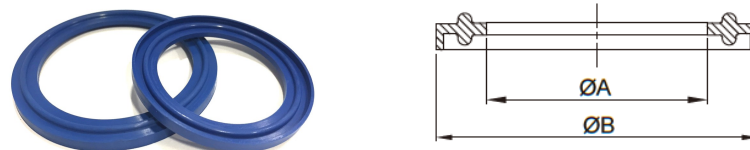

CLAMP FERRULE 316L

	1/2"	3/4"	1"	1.5"	2"	2.5"	3"	4"	5"	6"	8"	10"
<b>Stock Code</b> 21.5mm	0302205	0302207	0302210	0302215	0302220	0302225	0302230	0302240	-	0302245	0302248	0302249
<b>Stock Code</b> 28.5mm	0302370	0302380	0302300	0302305	0302310	0302315	0302320	0302325	0302328	0302330	0302340	0302350
<b>ØA</b>	9.4	15.75	22.1	34.8	47.5	60.2	72.9	97.4	125	150	200	250
<b>ØB</b>	12.7	19.05	25.4	38.1	50.8	63.5	76.2	101.6	129	154	204	254
<b>ØC</b>	25	25	50.5	50.5	64	77.5	91	119	144.5	166.87	217.67	268.47
<b>L</b>	21.5	21.5	21.5	21.5	21.5	21.5	21.5	21.5	28	21.5	21.5	21.5

CLAMP BLANK 316L

	1/2" - 3/4"	1" - 1.5"	2"	2.5"	3"	4"	5"	6"	8"	10"
<b>Stock Code</b>	0303005	0303010	0303020	0303025	0303030	0303040	0303045	0303050	0303060	0303080
<b>ØA</b>	25	50.5	64	77.5	91	119	144.5	166.87	217.7	268.5
<b>L</b>	6	6.3	6.3	6.3	6.3	7.9	10	11.1	11.1	11.1

LIPPED\* CLAMP JOINT RING

	1/2"	3/4"	1"	1.5"	2"	2.5"	3"	4"	5"	6"	8"	10"
<b>EPDM</b>	0302605	0302607	0302610	0302615	0302620	0302625	0302630	0302640	0302643	0302645	0302648	0302649
<b>Viton</b>	0302805	0302807	0302850	0302855	0302860	0302865	0302870	0302875	-	-	-	-
<b>Silicone</b>	0302905	0302907	0302910	0302915	0302920	0302925	0302930	0302940	0302942	0302945	0302950	0302955
<b>PTFE Solid</b>	0302705	0302707	0302710	0302715	0302720	0302725	0302730	0302740	-	-	-	-
<b>PTFE Envelope</b>	0302755	0302757	0302760	0302765	0302770	0302775	0302780	0302790	-	-	-	-
<b>EPDM Metal Detectable</b>	0302450	0302452	0302454	0302456	0302458	0302460	0302642	0302464	-	-	-	-
<b>ØA</b>	9.9	16.3	22.8	35.8	48.8	60.5	73.1	97.8	123	148	198.6	249
<b>ØB</b>	21.8	21.8	52.7	52.7	66.2	79.7	93.2	121.2	144.4	169.1	229	270.7